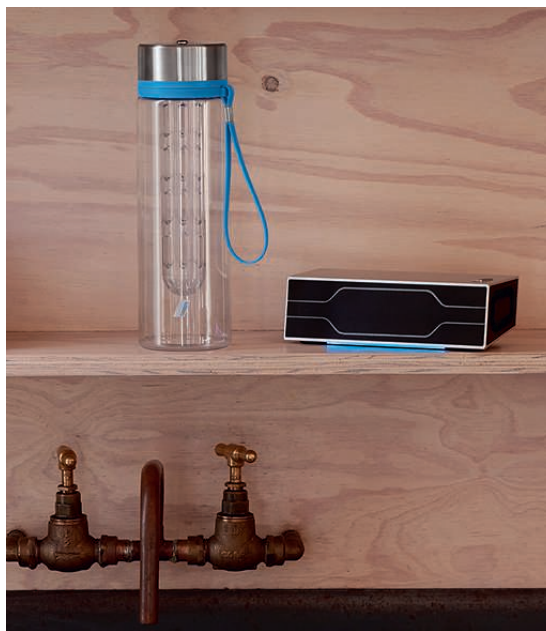

Органайзер BMW i.
Органайзер с отделкой из нержавеющей стали и прорезиненным дном. Изготовлен из респластов, фетровый вид. С эмблемой BMW i. Материал: нержавеющая сталь, ПЭТ из рециклатов, силикон. Размеры: 18 x 10,5 x 8 см.

Серый

80 24 2 359 289

Футболка BMW i с принтом i8, детская.

Детская футболка с круглым вырезом и экологически чистым абстрактным принтом BMW i8, синими контрастными швами и эмблемой BMW i в нижней левой части. Материал: органический хлопок.

Серый меланж
104-152

80 14 2 411 520-524

Динамик BMW i Bluetooth.

Динамик Bluetooth из металла с выдающимся качеством звучания. С режимами 3D-Stereo и Super Bass. Высокая беспроводная дальность действия и интегрированная функция громкой связи для смартфонов. Высокая емкость аккумулятора, время работы до 10 часов. С зарядным кабелем. Мощность: 2 x 10 Вт. Частота: 60 Гц-19 кГц. Bluetooth 4.0. 2200 мАч. Материал: металл. Размеры: 17,9 x 5,9 x 5,3 см.

Серебристый/черный

80 29 2 411 534

Бутылочка для питья BMW i.

Бутылочка для питья в современном дизайне BMW i с интегрированной сеткой. С петель для переноски. Материал: Tritan™. Объем: 750 мл.

Прозрачная

80 56 2 359 288

Интерактивная футболка BMW i, детская.

Для маленьких дизайнеров: детская футболка для самостоятельной раскраски и игр. С текстильными маркерами. Из картонной упаковки можно вырезать автомобили с силуэтами BMW i8 и BMW i3. Материал: органический хлопок.

Белый
104-128

80 14 2 411 517-519