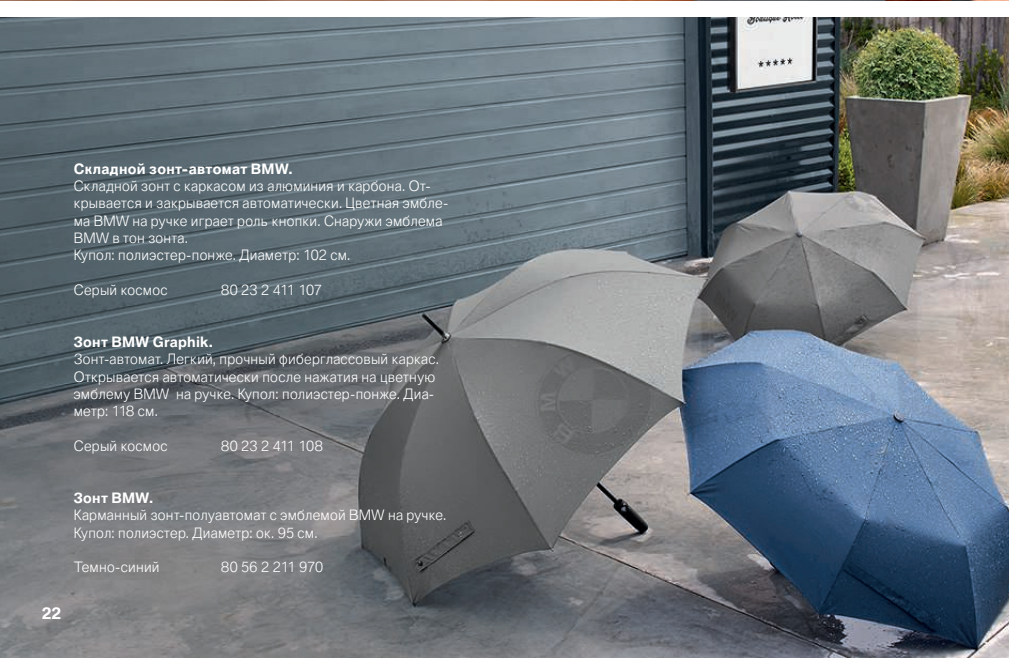

Складной зонт-автомат BMW.

Складной зонт с каркасом из алюминия и карбона. Открывается и закрывается автоматически. Цветная эмблема BMW на ручке играет роль кнопки. Снаружи эмблема BMW в тон зонта.

Купол: полиэстер-понже. Диаметр: 102 см.

Серый космос 80 23 2 411 107

Зонт BMW Graphik.

Зонт-автомат. Легкий, прочный фиберглассовый каркас. Открывается автоматически после нажатия на цветную эмблему BMW на ручке. Купол: полиэстер-понже. Диаметр: 118 см.

Серый космос 80 23 2 411 108

Зонт BMW.

Карманный зонт-полуавтомат с эмблемой BMW на ручке. Купол: полиэстер. Диаметр: ок. 95 см.

Темно-синий 80 56 2 211 970