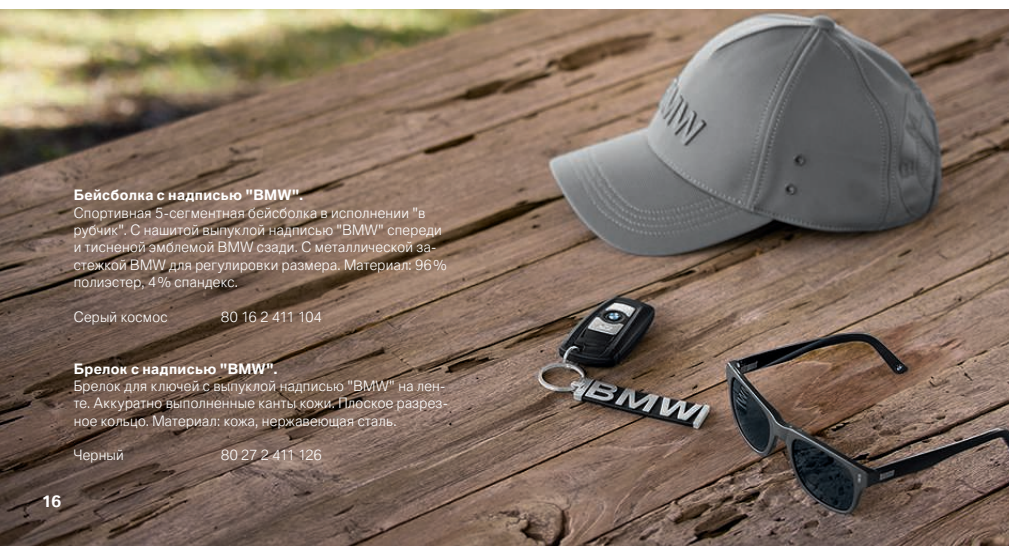

Бейсболка с надписью "BMW"

Спортивная 5-сегментная бейсболка в исполнении "в ручишк". С нашитой вышью надписью "BMW" спереди и тисненой эмблемой BMW сзади. С металлической застежкой BMW для регулировки размера. Материал: 96% полиэстер, 4% спандекс.

Серый космос 80 16 2 411 104

Брелок с надписью "BMW"

Брелок для ключей с выпуклой надписью "BMW" на ленте. Аккуратно выполненные канты кожи. Плоское разрезное кольцо. Материал: кожа, нержавеющая сталь.

Черный 80 27 2 411 126