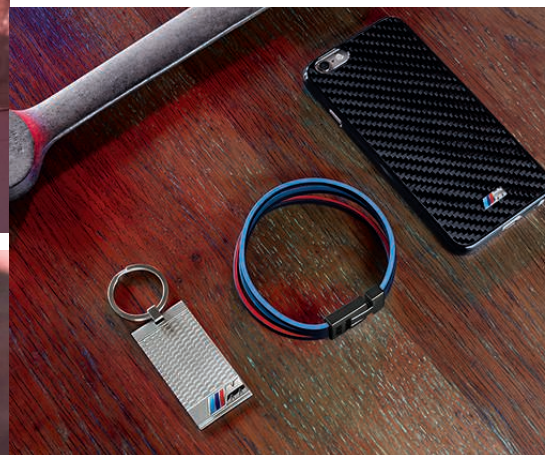

Чехол для телефона BMW M.

Чехол в исполнении под карбон с цветными полосами BMW M и эмблемой BMW M. Материал: пластмасса, полиакрил.

Черный
Apple iPhone 6 80 21 2 413 758
Apple iPhone 6 Plus 80 21 2 413 759
Samsung Galaxy S6 80 21 2 413 760

Жесткий карбоновый чехол BMW M.

Глянцевый жесткий чехол из настоящего карбона с цветной эмблемой BMW M. Материал: карбон, полиакрил.

Черный
Apple iPhone 6 80 21 2 413 761
Apple iPhone 6 Plus 80 21 2 413 762
Samsung Galaxy S6 80 21 2 413 763