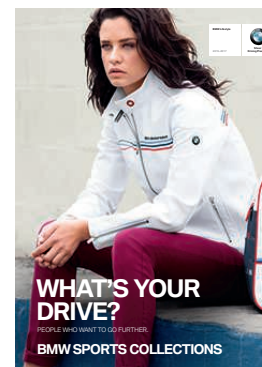

Спортивные коллекции BMW 2015-2017