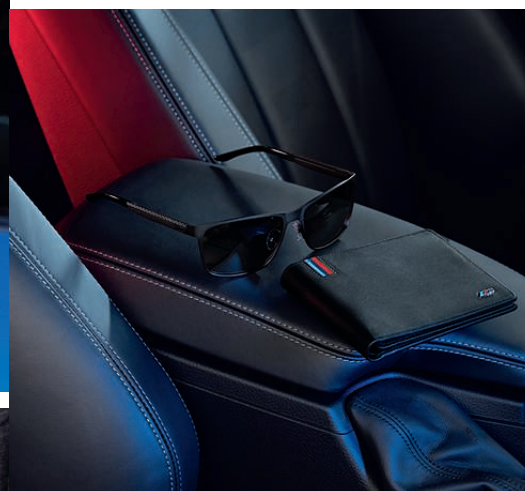

КОНЦЕНТРИРОВАННАЯ ВЫРАЗИТЕЛЬНОСТЬ.

Наушники BMW M Lifestyle.

Наушники Bluetooth 4.0 Lifestyle для прослушивания музыки и телефонной связи. Внутренние части наушников в цветном дизайне полос BMW M. Дуга с фразой BMW M "M. THE MOST POWERFUL LETTER IN THE WORLD.". Органы управления интегрированы в кабель и наушники. Время работы: ок. 25 часов. Материал: металл, пластика, нейлон, искусственная кожа.

Черный

80 29 2 410 933

Сумка BMW M.

Стильная сумка, которую можно использовать для шопинга, и для деловых целей. С мягким отделением для ноутбука или планшета размером не более 15 дюймов, а также цветными полосами BMW M. Подкладка в дизайне решетки воздухозаборника BMW M4. Материалы: нейлон, полиэстер. Размеры: 46 x 41 x 11 см.

Черный

80 22 2 410 941

Чемодан на колесах BMW M.

Чемодан в исполнении под карбон с телескопической ручкой, водоотталкивающими "молниями", интегрированным замком TSA и четырьмя сдвоенными роликами в дизайне дисков BMW M4. С двумя мешками для обуви и магнитной застежкой FIDLOCK™ на фиксирующих ремнях. Материалы: поликарбонат, полиэстер. Размеры: 68 x 44 x 26 см. Вес: 3,7 кг. Объем: 68 л.

Черный

80 22 2 410 937

Чемодан BMW M Boardcase.

Чемодан с жестким корпусом в исполнении под карбон. Телескопическая ручка, водоотталкивающие "молнии", интегрированный замок TSA и четыре сдвоенных ролика в дизайне дисков BMW M4. Магнитная застежка FIDLOCK™ на фиксирующих ремнях. Отдельный мешок для обуви. Чемодан можно брать в кабину самолета в качестве ручной клади. Материалы: поликарбонат, полиэстер. Размеры: 55 x 40 x 32 см. Вес: 3,0 кг. Объем: 42 л.

Черный

80 22 2 410 938

Косметичка BMW M.

Просторная косметичка с подвеской из металла и ручкой для переноски. Большое основное отделение, два боковых кармана. Цветные полосы BMW M в качестве акцентов, внутри водоотталкивающее покрытие. Материалы: нейлон, полиэстер. Размеры: 25,4 x 21,6 x 10 см.

Черный

80 22 2 410 942

Солнцезащитные очки BMW M, унисекс.

Металлические солнцезащитные очки с гибким подпружиненным шарниром, слегка зеркальные стекла, карбоновый декор и 100-процентная защита от ультрафиолета. Выгравированная эмблема M на дужке. Оправа: нержавеющая сталь, ацетат. Стекла: поликарбонат.

Черный

80 25 2 410 926

Кошелек BMW M.

Кожаный кошелек без отделения для монет. 11 карманов для кредитных карт, два отделения для банкнот. Дизайн с полосками BMW M, внутри тисненая эмблема M. Отделение с красной тканевой подкладкой. Материал верха: кожа. Подкладка: вискоза. Размеры: 12 x 9,4 x 1,5 см.

Черный

80 21 2 410 934

Спортивная сумка BMW M.

Спортивная сумка выразительного дизайна. Просторное основное отделение, большой наружный карман на "молниях" с бегунками в виде спиц руля BMW M. Подкладка в виде решетки воздухозаборника BMW M4. Ручки в виде ремней безопасности. Материалы: нейлон, полиэстер. Размеры: 30 x 51 x 20 см.

Черный

80 22 2 410 939