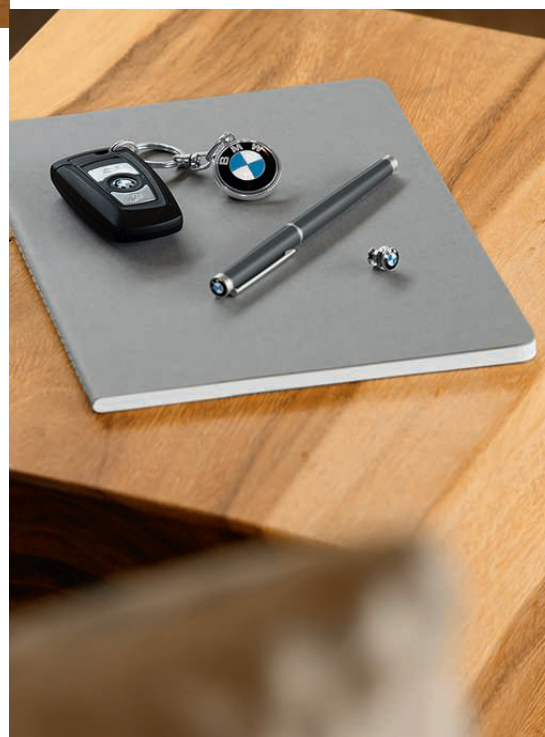

Коврик для мыши BMW.

Коврик для мыши с рисунком BMW X6. Нескользящая нижняя сторона, оптимальное скольжение на поверхности. Материал: пластмасса. Размеры: 240 x 190 мм.

Многоцветный 80 28 2 411 121

Компьютерная мышь BMW X6.

Беспроводная компьютерная мышь в виде автомобиля BMW X6. Автоматический режим покоя. Материал: пластмасса.

Многоцветная 80 29 2 411 123

USB-накопитель BMW.

Небольшой USB-накопитель в серебристом корпусе. Складной механизм для открывания и узкий черный шнурок с держателем. Материал: металл.

Серебристый, 8 Гб 80 29 2 288 709
Серебристый, 16 Гб 80 29 2 358 820
Серебристый, 32 Гб 80 29 2 411 124

Брелок для ключей с эмблемой BMW.

Блестящий брелок с трехцветной эмблемой BMW. Материал: металл.

Серебристый 80 23 0 444 663