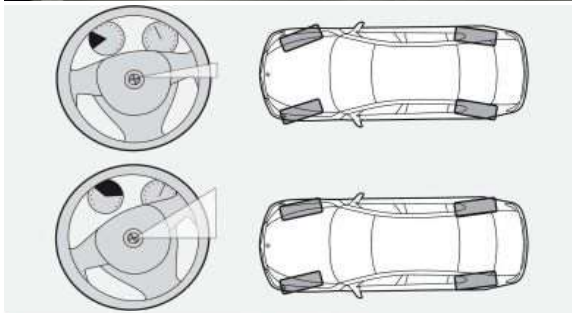

Осуществляет подруливание задних колес и использует изменяемое передаточное отношение рулевого механизма, поворачивающего передние колеса. На низких скоростях обеспечивает улучшенную маневренность за счет того, что задние колеса поворачиваются в противофазе с передними. Начиная примерно с 60 км/ч задние колеса поворачиваются в одну сторону с передними для повышения устойчивости и комфорта.

2VR_Адаптивная пневмо-подвеска с автоуровнем